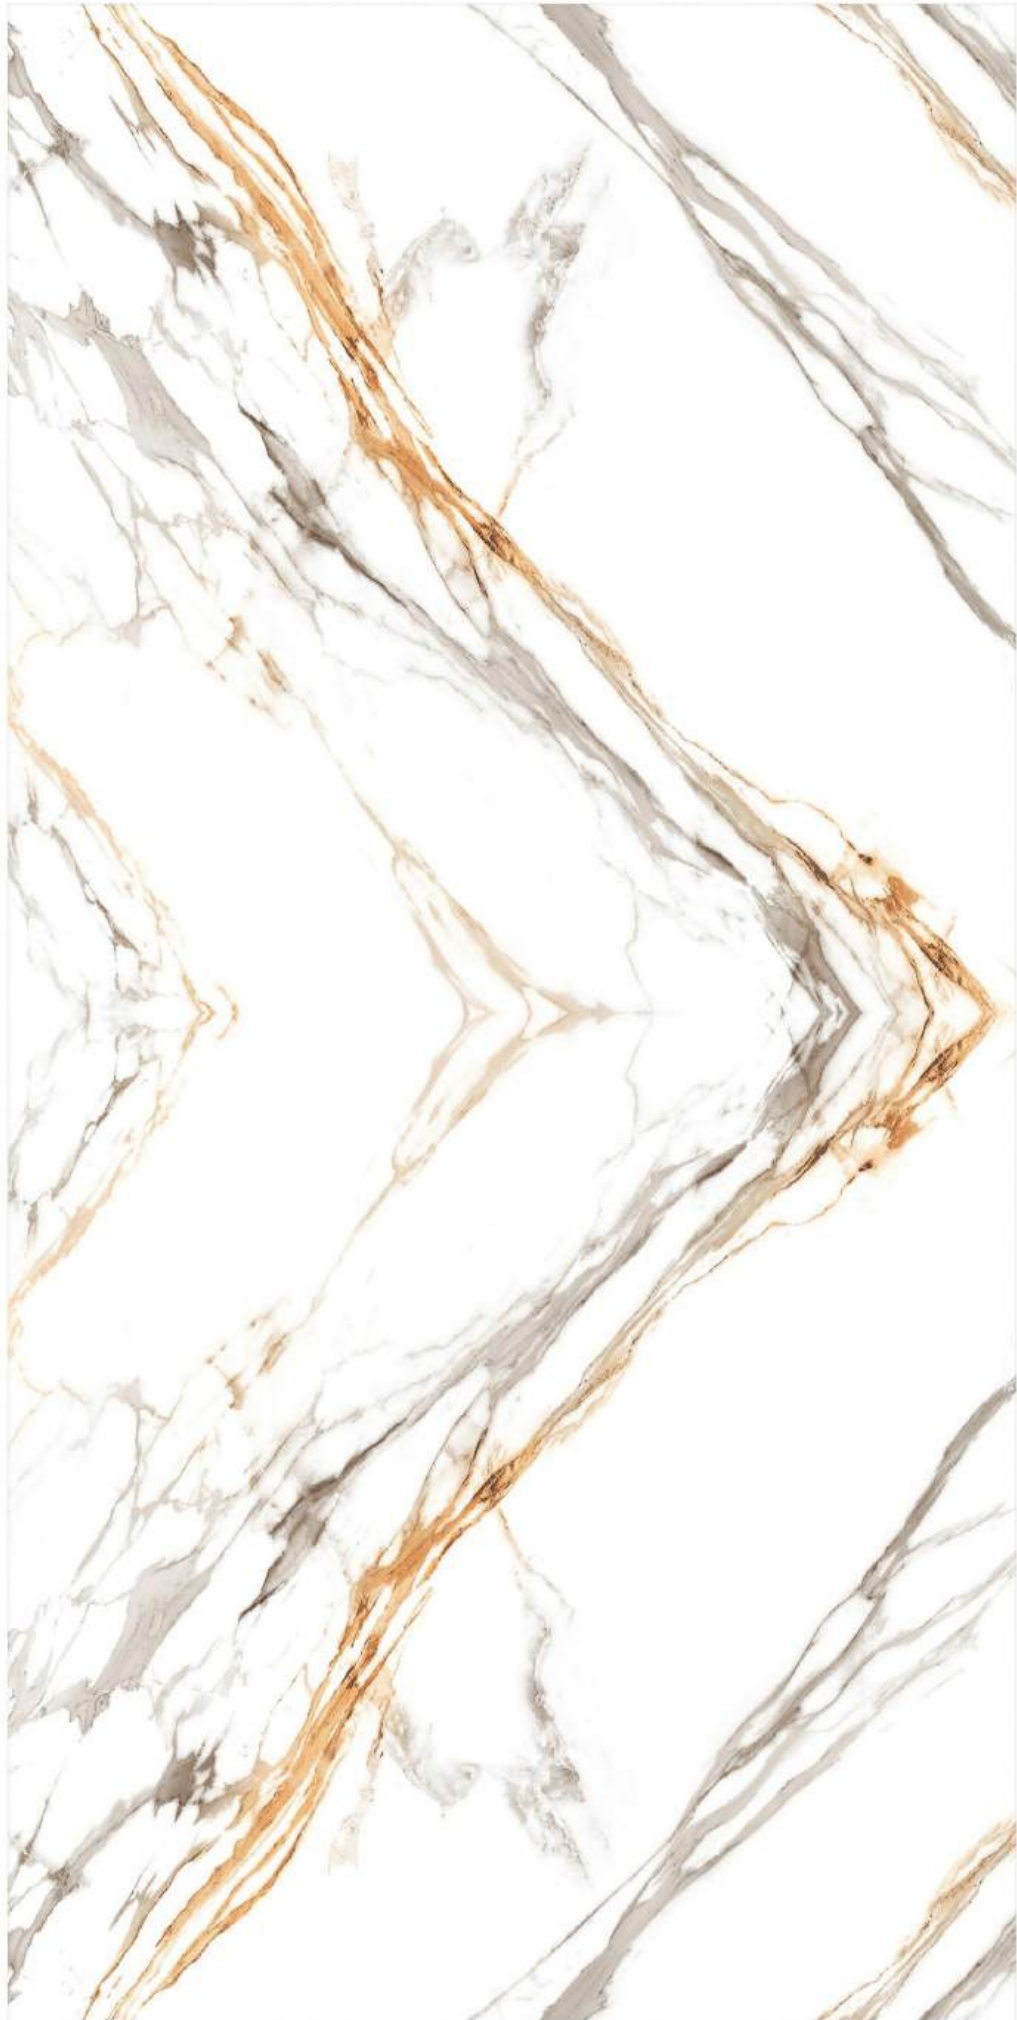

## BM Mink Mosaic

Glossy Finish

**60x  
120cm**

**BOOKMATCH**  
COLLECTION

Pattern 1

Pattern 2