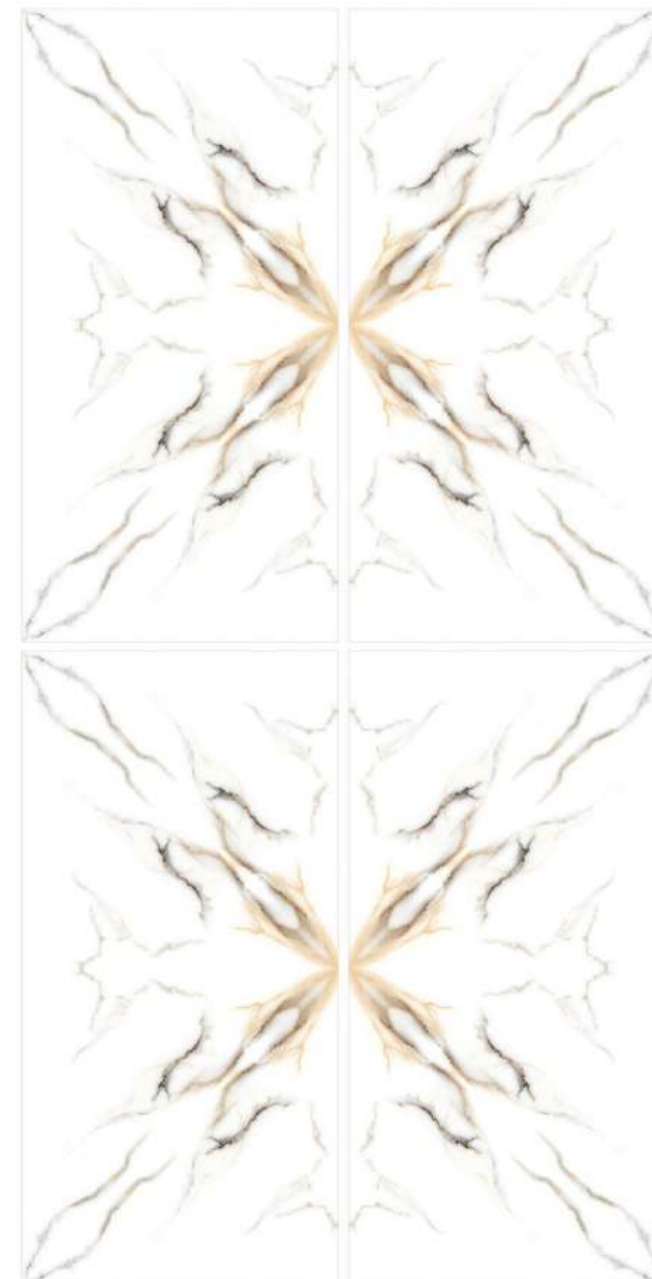

## BM Crown Onyx

Glossy Finish

**60x  
120cm**

**BOOKMATCH**  
COLLECTION

Pattern 1

Pattern 2