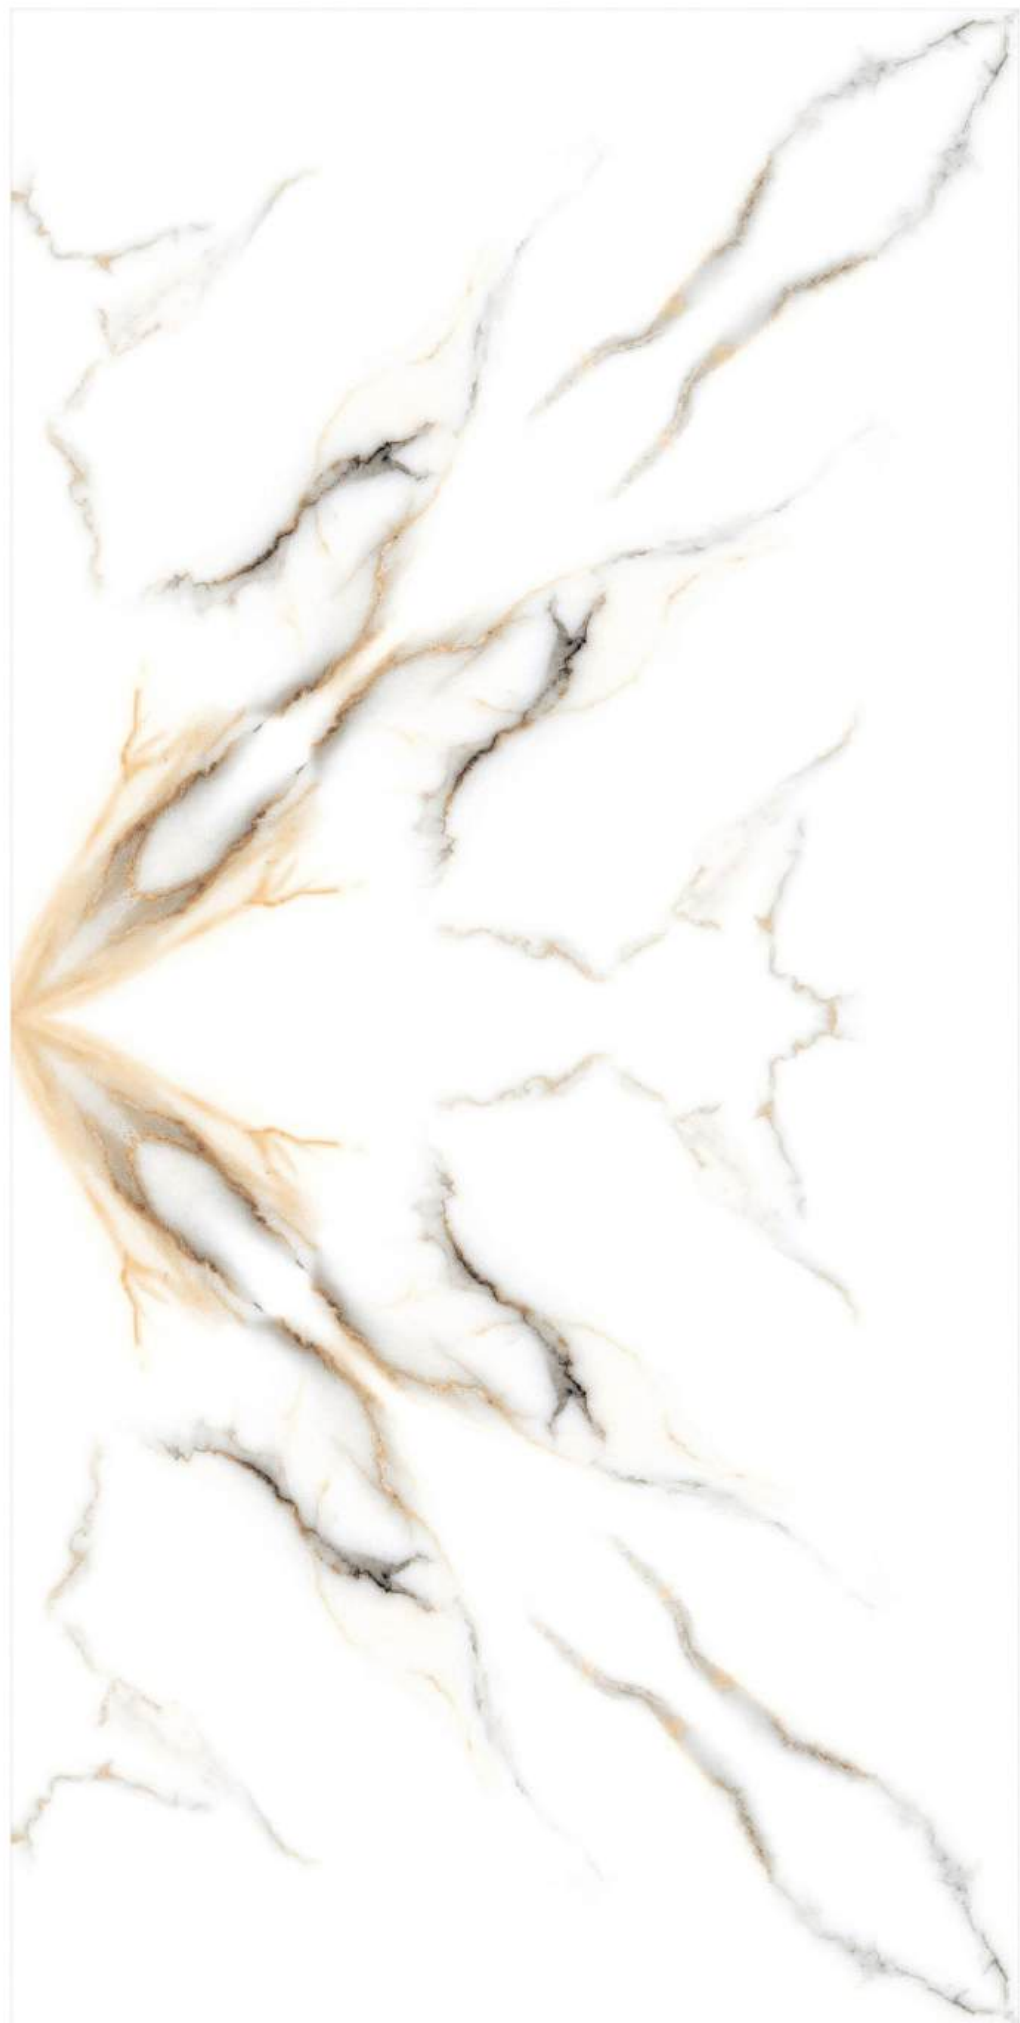

## BM Crown Onyx

Glossy Finish

**60x  
120cm**

**BOOKMATCH**  
COLLECTION

Pattern 1

Pattern 2