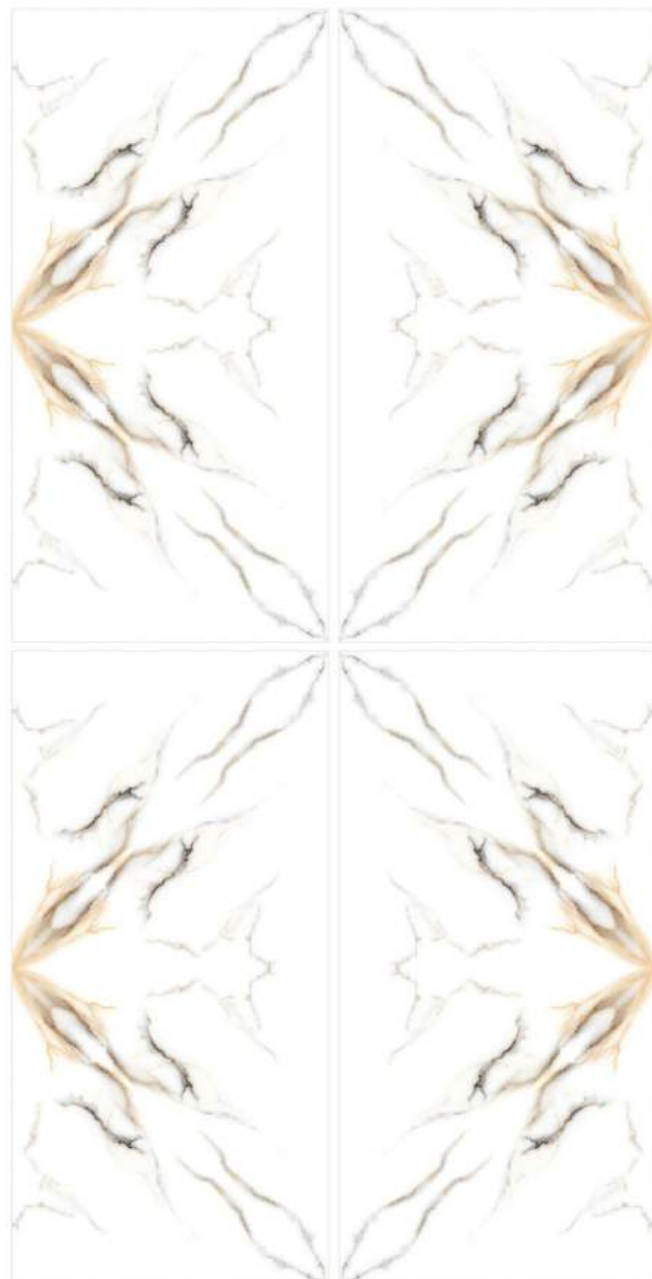

## BM Crown Onyx

Glossy Finish

**60x  
120cm**

**BOOKMATCH**  
COLLECTION

Pattern 1

Pattern 2